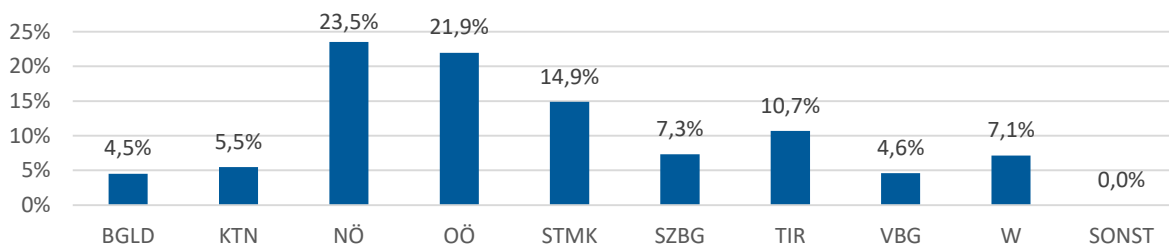

MITGLIEDERVERTEILUNG NACH BUNDESLÄNDERN

Gemäß Mitgliederstatistik von SPORT AUSTRIA sind 23,5% der Mitglieder Niederösterreich zuzurechnen