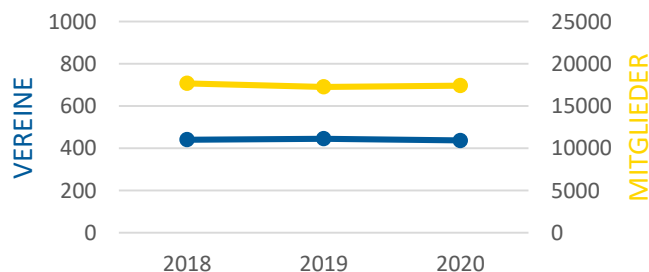

VEREINE UND MITGLIEDER

In NÖ gibt es insgesamt 17.428 aktive Mitglieder und 437 Vereine