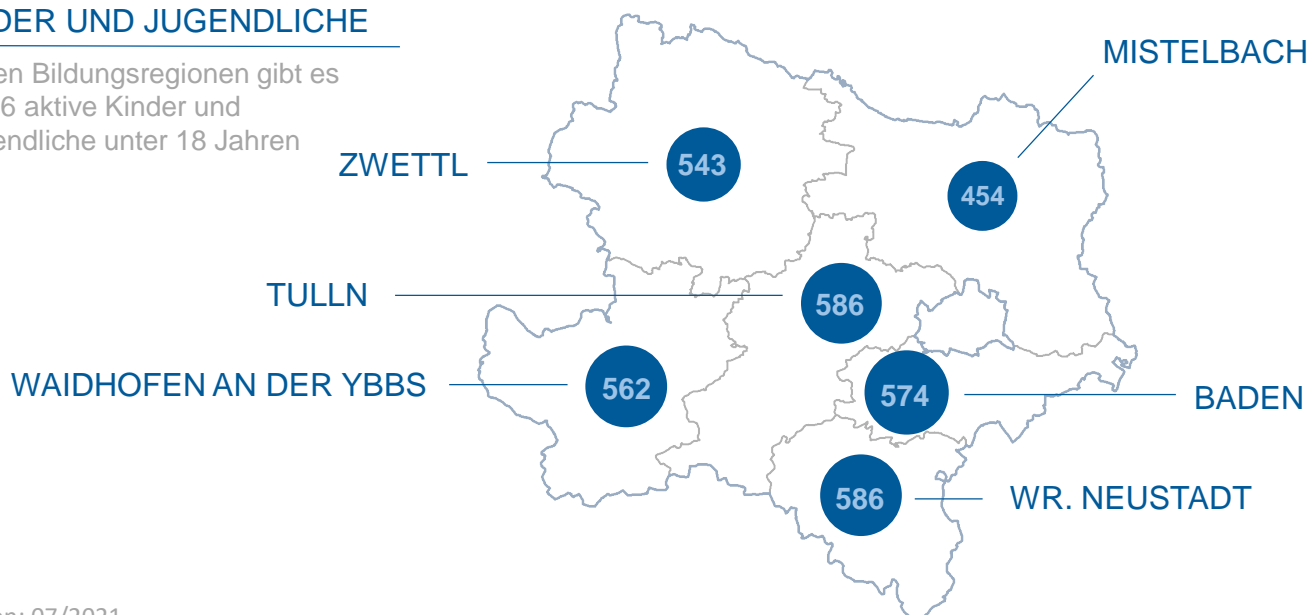

## GESCHLECHTERVERHÄLTNIS

Von insgesamt 17.428 aktiven Mitgliedern sind 13.232 männlich und 4.196 weiblich

## KINDER UND JUGENDLICHE

In den Bildungsregionen gibt es 3.306 aktive Kinder und Jugendliche unter 18 Jahren

Version: 07/2021